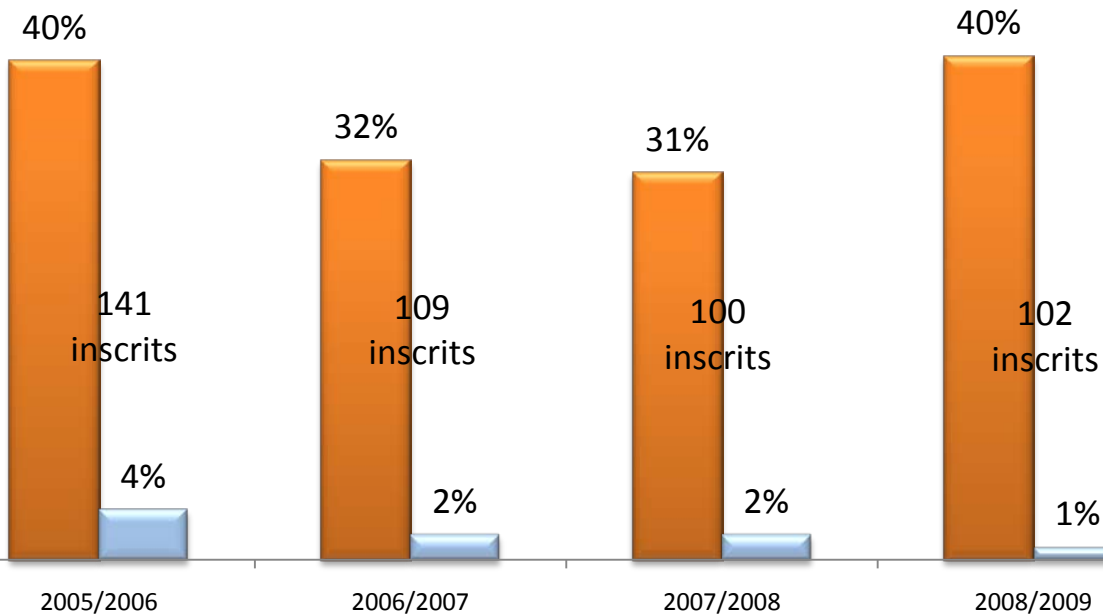

## Licence Lettres

### Evolution sur 4 ans du taux de réussite en L1

■ ADMIS  
■ AJAP (AJourné mais Autorisé à Poursuivre)

**Taux de réussite  
selon la série du baccalauréat  
(moyenne sur les 4 années universitaires)**

ES : 51%	(51 inscrits sur 4 ans)
L : 50%	(230)
S : 32%	(19)
Bac Techno : 11%	(55)
Bac Pro : 4%	(23)
Autres : 15%	(74)